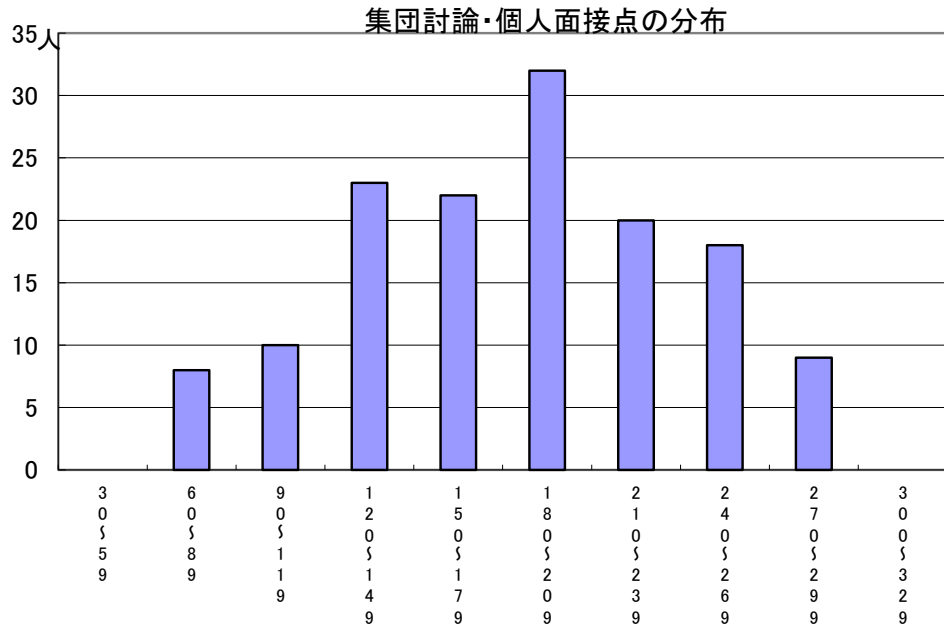

# 推薦に基づく選抜における各検査の得点分布（一般推薦）

受検者数

集団討論・個人面接点の分布	142人
---------------	------

小論文・作文点の分布	142人
------------	------