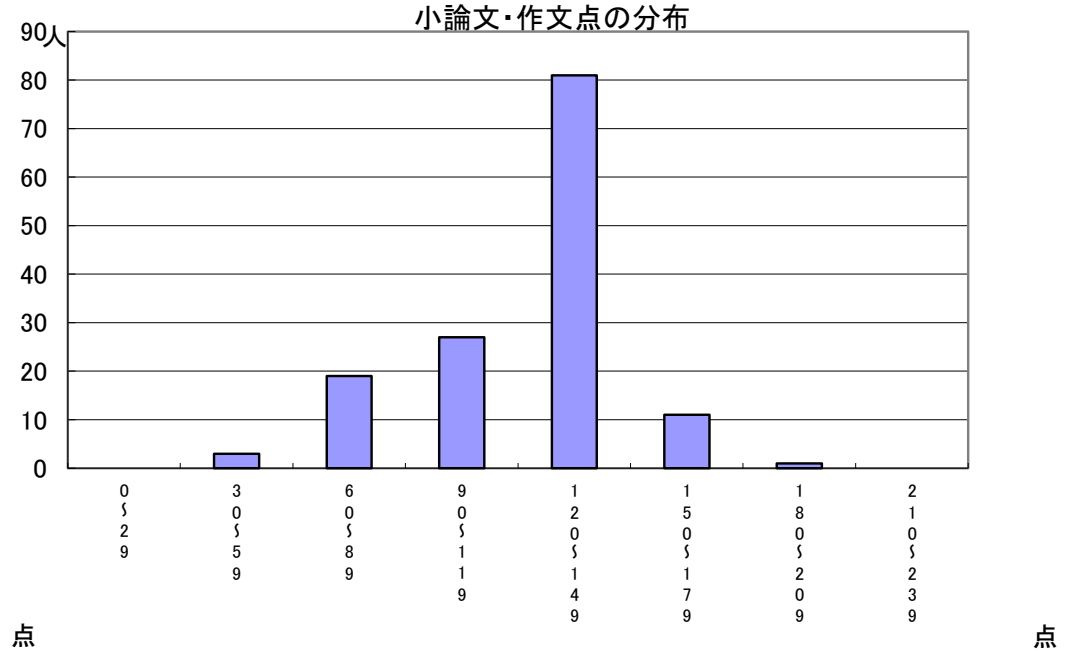

# 推薦に基づく選抜における各検査の得点分布（一般推薦）

受検者数

集団討論・個人面接点の分布	142人
---------------	------

小論文・作文点の分布	142人
------------	------